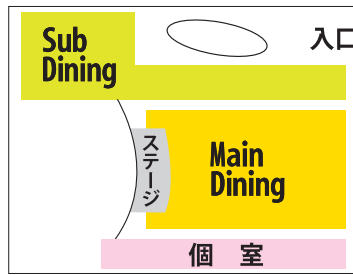

ボビー・オロゴンさん(タレント)

KIRIN **JET** 他

●チケット購入時には必ず日時と座席をご確認下さい。お客様のご希望で発券されたチケットは理由の如何を問わず取替えや変更はできません。●本券は如何なる事情(紛失、焼失、破損など)があっても再発行は致しません。●営利目的のチケットの転売はいかなる場合でも固くお断りいたします。●ネットオークション等で転売されたチケットは無効となり、ご入場をお断りさせていただく場合もありますのでご注意ください。●転売により購入されたチケットのトラブルについては一切の責任を負いません。●入場の前に半券を切り離すと無効になります。●本券は興行の最後までお持ち下さい。●不可抗力により表記日時の興行を中止する場合は他の日時、別種のチケットとの交換または払い戻しは致しません。●不可抗力により表記日時の興行を中止した場合は所定の期間内に限り所定の場所で行います。但し、本券を紛失したり、著しく汚損、破損した場合は払い戻し致しません。●興行中止・延期の場合の旅費等の補償は致しません。●許可された場所以外、会場内に録音、録画、複写に使用する機材及び酒類、危険物等を持ち込むことはできません。●会場内へのカメラ付電子機器類をお持ちの方は、主催者側の指示に従っていただく場合があります。

チケット発売開始
8月15日(土)～

予約受付時間
10:00～22:00

Reservation
(Legato) **03-5784-2121**